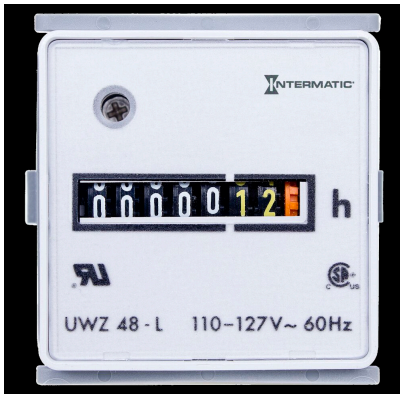

Hour Meter - Contador horario de CA de

Item UWZ48E-24U

DESCRIPCIÓN DEL PRODUCTO

La unidad UWZ48E, instalada al ras con abrazadera, se adapta a un interruptor de 1.79" x 1.79" (45.5 x 45.5 mm). El grosor del panel para la instalación al ras puede ser de hasta 0.35" (9 mm). La unidad se fija en su posición por medio de una abrazadera de sujeción plástica insertable. La unidad también se ajusta a aberturas cuadradas y redondas de 72 mm con bisel opcional de 72 mm.

APLICACIONES

- ▶ Monitoreo
- ▶ Panel de distribución/control

DATOS TÉCNICOS

General

Número de modelo	UWZ48E-24U
Descripción	Contador horario de CA de
Código UPC	078275153608
Marca	Domestic Intermatic
País de origen (Intermatic)	MEXICO
Período de garantía	Limitada de 1 año

Ancho de bisel (pulg.)	1.89
Altura de bisel (pulg.)	1.89

Especificaciones de materiales

Color	Gris claro
Colores de los dígitos (horas)	Blanco sobre negro
Colores de los dígitos (décimos)	Amarillo sobre negro
Material	Plástico

Especificaciones eléctricas

Consumo máximo de alimentación (VA)	1
Opción de cableado	Horquilla de 1/4" con abrazadera de tornillo
Rangos de voltajes de entrada	24 V CA, 60 Hz
Hz	60

Empaque

Peso de envío (lb)	0.202
Dimensiones del cartón de la unidad	2.25 x 3.25 x 3.25 in