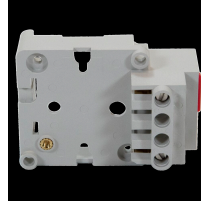

Hour Meter - Contador horario de CA de

Item UWZ48E-24U

DESCRIPCIÓN DEL PRODUCTO

La unidad UWZ48E, instalada al ras con abrazadera, se adapta a un interruptor de 1.79" x 1.79" (45.5 x 45.5 mm). El grosor del panel para la instalación al ras puede ser de hasta 0.35" (9 mm). La unidad se fija en su posición por medio de una abrazadera de sujeción plástica insertable. La unidad también se ajusta a aberturas cuadradas y redondas de 72 mm con bisel opcional de 72 mm.

ACCESORIOS

BEZ-55GRAYU
Bisel gris de 55 mm para la serie UWZ48E

BEZ-55BLACKU
Bisel negro de 55 mm para la serie UWZ48E

MB-48V
Base de montaje en riel DIN para la serie UWZ48V

BEZ-72PU
Bisel gris de conversión de 72 mm (para abertura redonda con orificios para tres pernos) para la serie UWZ48E